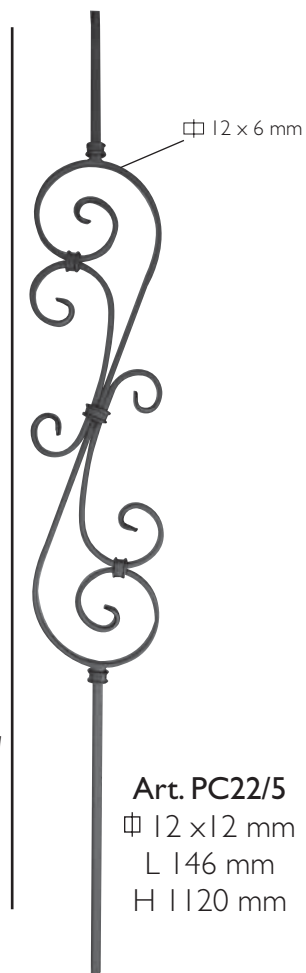

PALETTI CON FINALE ARROTONDATO AD UNA ESTREMITA'

PALETTO 12 x 12 MM - ESTREMITA' TORNITA Ø 12 MM

PALETTO 14 x 14 MM - ESTREMITA' TORNITA Ø 14 MM

ROUNDED END ON ONE SIDE PICKETS

PICKET SQ. 12 x 12 MM - ROUNDED END Ø 12 MM

PALETTI VERNICIATI - POWDER COATED PICKETS

ARTEFERRO

Art. PCI8/1
 \varnothing 14 x 14 mm
 H 1120 mm

Art. PCI8/2
 \varnothing 14 x 14 mm
 H 1120 mm

Art. PCI8/3
 \varnothing 14 x 14 mm
 H 1120 mm

Art. PCI9/1
 \varnothing 14 x 14 mm
 H 1120 mm

Art. PCI9/2
 \varnothing 14 x 14 mm
 H 1120 mm

Art. 92/B/3

Art. PC24/1
 Ø 12 x 12 mm
 L 168 mm
 H 1120 mm

Ø 12 mm

Art. PC28/1
 Ø 12 x 12 mm
 L 185 mm
 H 1120 mm

Ø 14 x 6 mm

Art. PC30/1
 Ø 14 x 14 mm
 L 178 mm
 H 1120 mm

Ø 14 x 6 mm

Art. PC30/2
 Ø 14 x 14 mm
 L 133 mm
 H 1120 mm

Liscio - Plain
Art. PC28/2
 Ø 12 mm
 H 1120 mm
 Liscio - Plain
Art. PC28/3
 Ø 14 mm
 H 1120 mm
 Liscio - Plain
Art. PC28/4
 Ø 16 mm
 H 1120 mm

Liscio - Plain
Art. PC28/5
 Ø 12 x 12 mm
 H 1120 mm
 Liscio - Plain
Art. PC28/6
 Ø 14 x 14 mm
 H 1120 mm
 Liscio - Plain
Art. PC28/7
 Ø 16 x 16 mm
 H 1120 mm