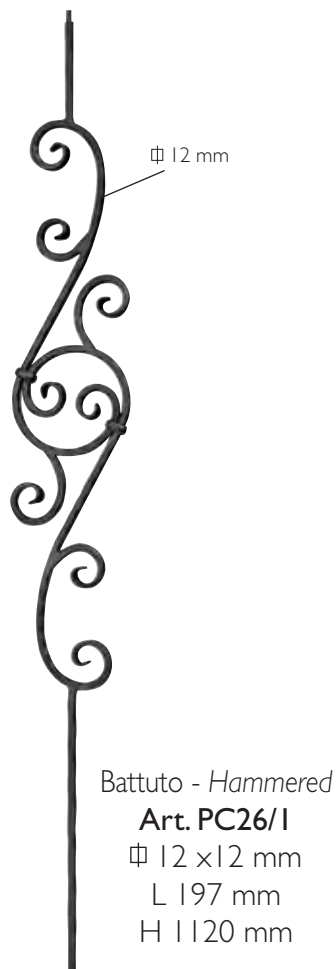

PALETTI CON FINALE ARROTONDATO AD UNA ESTREMITA'

PALETTO 12 x 12 MM - ESTREMITA' TORNITA Ø 12 MM

PALETTO 14 x 14 MM - ESTREMITA' TORNITA Ø 14 MM

ROUNDED END ON ONE SIDE PICKETS

PICKET SQ. 12 x 12 MM - ROUNDED END Ø 12 MM

PALETTI VERNICIATI - POWDER COATED PICKETS

ARTEFERRO

Art. PCI8/1
 \varnothing 14 x 14 mm
 H 1120 mm

Art. PCI8/2
 \varnothing 14 x 14 mm
 H 1120 mm

Art. PCI8/3
 \varnothing 14 x 14 mm
 H 1120 mm

Art. PCI9/1
 \varnothing 14 x 14 mm
 H 1120 mm

Art. PCI9/2
 \varnothing 14 x 14 mm
 H 1120 mm

Art. 92/B/3

Art. PC24/1
 Ø 12 x 12 mm
 L 168 mm
 H 1120 mm

Ø 12 mm

Art. PC28/1
 Ø 12 x 12 mm
 L 185 mm
 H 1120 mm

Ø 14 x 6 mm

Art. PC30/1
 Ø 14 x 14 mm
 L 178 mm
 H 1120 mm

Ø 14 x 6 mm

Art. PC30/2
 Ø 14 x 14 mm
 L 133 mm
 H 1120 mm

Liscio - Plain
Art. PC28/2
 Ø 12 mm
 H 1120 mm
 Liscio - Plain
Art. PC28/3
 Ø 14 mm
 H 1120 mm
 Liscio - Plain
Art. PC28/4
 Ø 16 mm
 H 1120 mm

Liscio - Plain
Art. PC28/5
 Ø 12 x 12 mm
 H 1120 mm
 Liscio - Plain
Art. PC28/6
 Ø 14 x 14 mm
 H 1120 mm
 Liscio - Plain
Art. PC28/7
 Ø 16 x 16 mm
 H 1120 mm