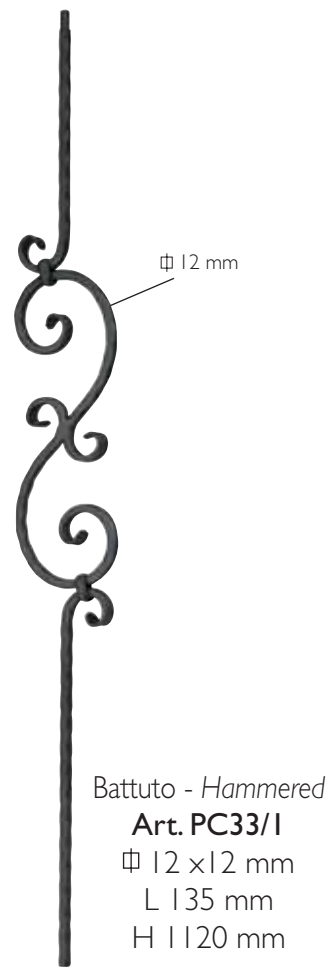

PALETTI CON FINALE ARROTONDATO AD UNA ESTREMITA'

PALETTO 12 x 12 MM - ESTREMITA' TORNITA Ø 12 MM

PALETTO 14 x 14 MM - ESTREMITA' TORNITA Ø 14 MM

ROUNDED END ON ONE SIDE PICKETS

PICKET SQ. 12 x 12 MM - ROUNDED END Ø 12 MM

PALETTI VERNICIATI - POWDER COATED PICKETS

ARTEFERRO

Art. PCI8/1
 \varnothing 14 x 14 mm
 H 1120 mm

Art. PCI8/2
 \varnothing 14 x 14 mm
 H 1120 mm

Art. PCI8/3
 \varnothing 14 x 14 mm
 H 1120 mm

Art. PCI9/1
 \varnothing 14 x 14 mm
 H 1120 mm

Art. PCI9/2
 \varnothing 14 x 14 mm
 H 1120 mm

Art. 92/B/3

Art. PC24/1
 Ø 12 x 12 mm
 L 168 mm
 H 1120 mm

Ø 12 mm

Art. PC28/1
 Ø 12 x 12 mm
 L 185 mm
 H 1120 mm

Ø 14 x 6 mm

Art. PC30/1
 Ø 14 x 14 mm
 L 178 mm
 H 1120 mm

Ø 14 x 6 mm

Art. PC30/2
 Ø 14 x 14 mm
 L 133 mm
 H 1120 mm

Liscio - Plain
Art. PC28/2
 Ø 12 mm
 H 1120 mm
 Liscio - Plain
Art. PC28/3
 Ø 14 mm
 H 1120 mm
 Liscio - Plain
Art. PC28/4
 Ø 16 mm
 H 1120 mm

Liscio - Plain
Art. PC28/5
 Ø 12 x 12 mm
 H 1120 mm
 Liscio - Plain
Art. PC28/6
 Ø 14 x 14 mm
 H 1120 mm
 Liscio - Plain
Art. PC28/7
 Ø 16 x 16 mm
 H 1120 mm