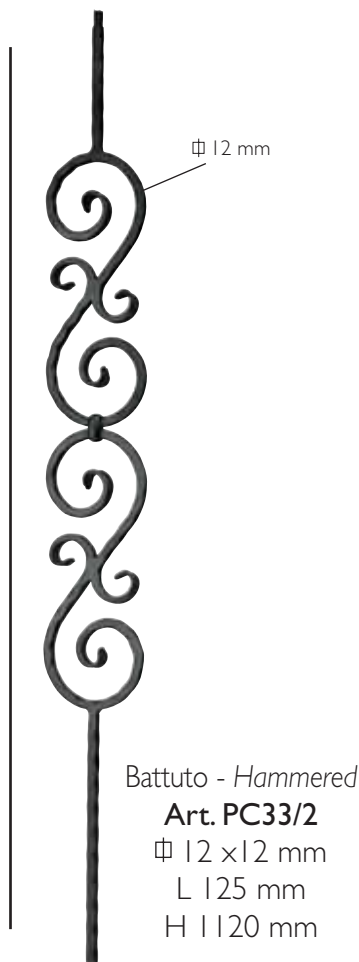

PALETTI CON FINALE ARROTONDATO AD UNA ESTREMITA'

PALETTO 12 x 12 MM - ESTREMITA' TORNITA Ø 12 MM

PALETTO 14 x 14 MM - ESTREMITA' TORNITA Ø 14 MM

ROUNDED END ON ONE SIDE PICKETS

PICKET SQ. 12 x 12 MM - ROUNDED END Ø 12 MM

PALETTI VERNICIATI - POWDER COATED PICKETS

ARTEFERRO

Art. PCI8/1
 \varnothing 14 x 14 mm
 H 1120 mm

Art. PCI8/2
 \varnothing 14 x 14 mm
 H 1120 mm

Art. PCI8/3
 \varnothing 14 x 14 mm
 H 1120 mm

Art. PCI9/1
 \varnothing 14 x 14 mm
 H 1120 mm

Art. PCI9/2
 \varnothing 14 x 14 mm
 H 1120 mm

Art. 92/B/3

Art. PC24/1
 Ø 12 x 12 mm
 L 168 mm
 H 1120 mm

Ø 12 mm

Art. PC28/1
 Ø 12 x 12 mm
 L 185 mm
 H 1120 mm

Ø 14 x 6 mm

Art. PC30/1
 Ø 14 x 14 mm
 L 178 mm
 H 1120 mm

Ø 14 x 6 mm

Art. PC30/2
 Ø 14 x 14 mm
 L 133 mm
 H 1120 mm

Liscio - Plain
Art. PC28/2
 Ø 12 mm
 H 1120 mm
 Liscio - Plain
Art. PC28/3
 Ø 14 mm
 H 1120 mm
 Liscio - Plain
Art. PC28/4
 Ø 16 mm
 H 1120 mm

Liscio - Plain
Art. PC28/5
 Ø 12 x 12 mm
 H 1120 mm
 Liscio - Plain
Art. PC28/6
 Ø 14 x 14 mm
 H 1120 mm
 Liscio - Plain
Art. PC28/7
 Ø 16 x 16 mm
 H 1120 mm